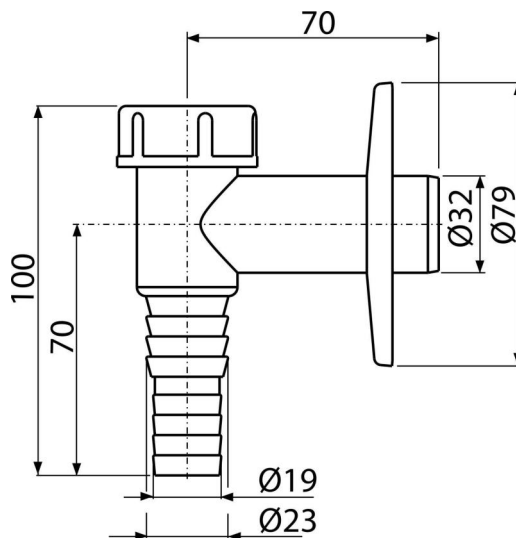

APS2

Sifón pračkový nadomietkový, biela DN32

Použitie

Pre pripojenie pračky alebo umývačky riadu

Vlastnosti

- Materiál: ABS
- Napojenie hadice Ø19 a Ø23 mm
- Napojenie na odpadovú rúrku Ø32 mm
- Servisný otvor pre jednoduché čistenie
- Suchá klapka proti šíreniu zápachu z kanalizácie

Rozsah dodávky

- Gulička zápachovej uzávery s pružinou
- Rozeta plastová
- Telo sifónu

Objednací kód, Logistické informácie

Kód	EAN	Hmotnosť (kus balenie paleta)	Rozmer (kus balenie)	Množstvo (balenie paleta)
APS2	8594045933703	0,07 7,33 225,2 kg	100x80x90 590x240x390 mm	100 2800 ks

Záruky 2/3 rokov * Colný kód 84813099 Normy EN 274

Technické parametre

- Napojenie hadice 19-23 mm
- Odpadové potrubie priemer 32 mm